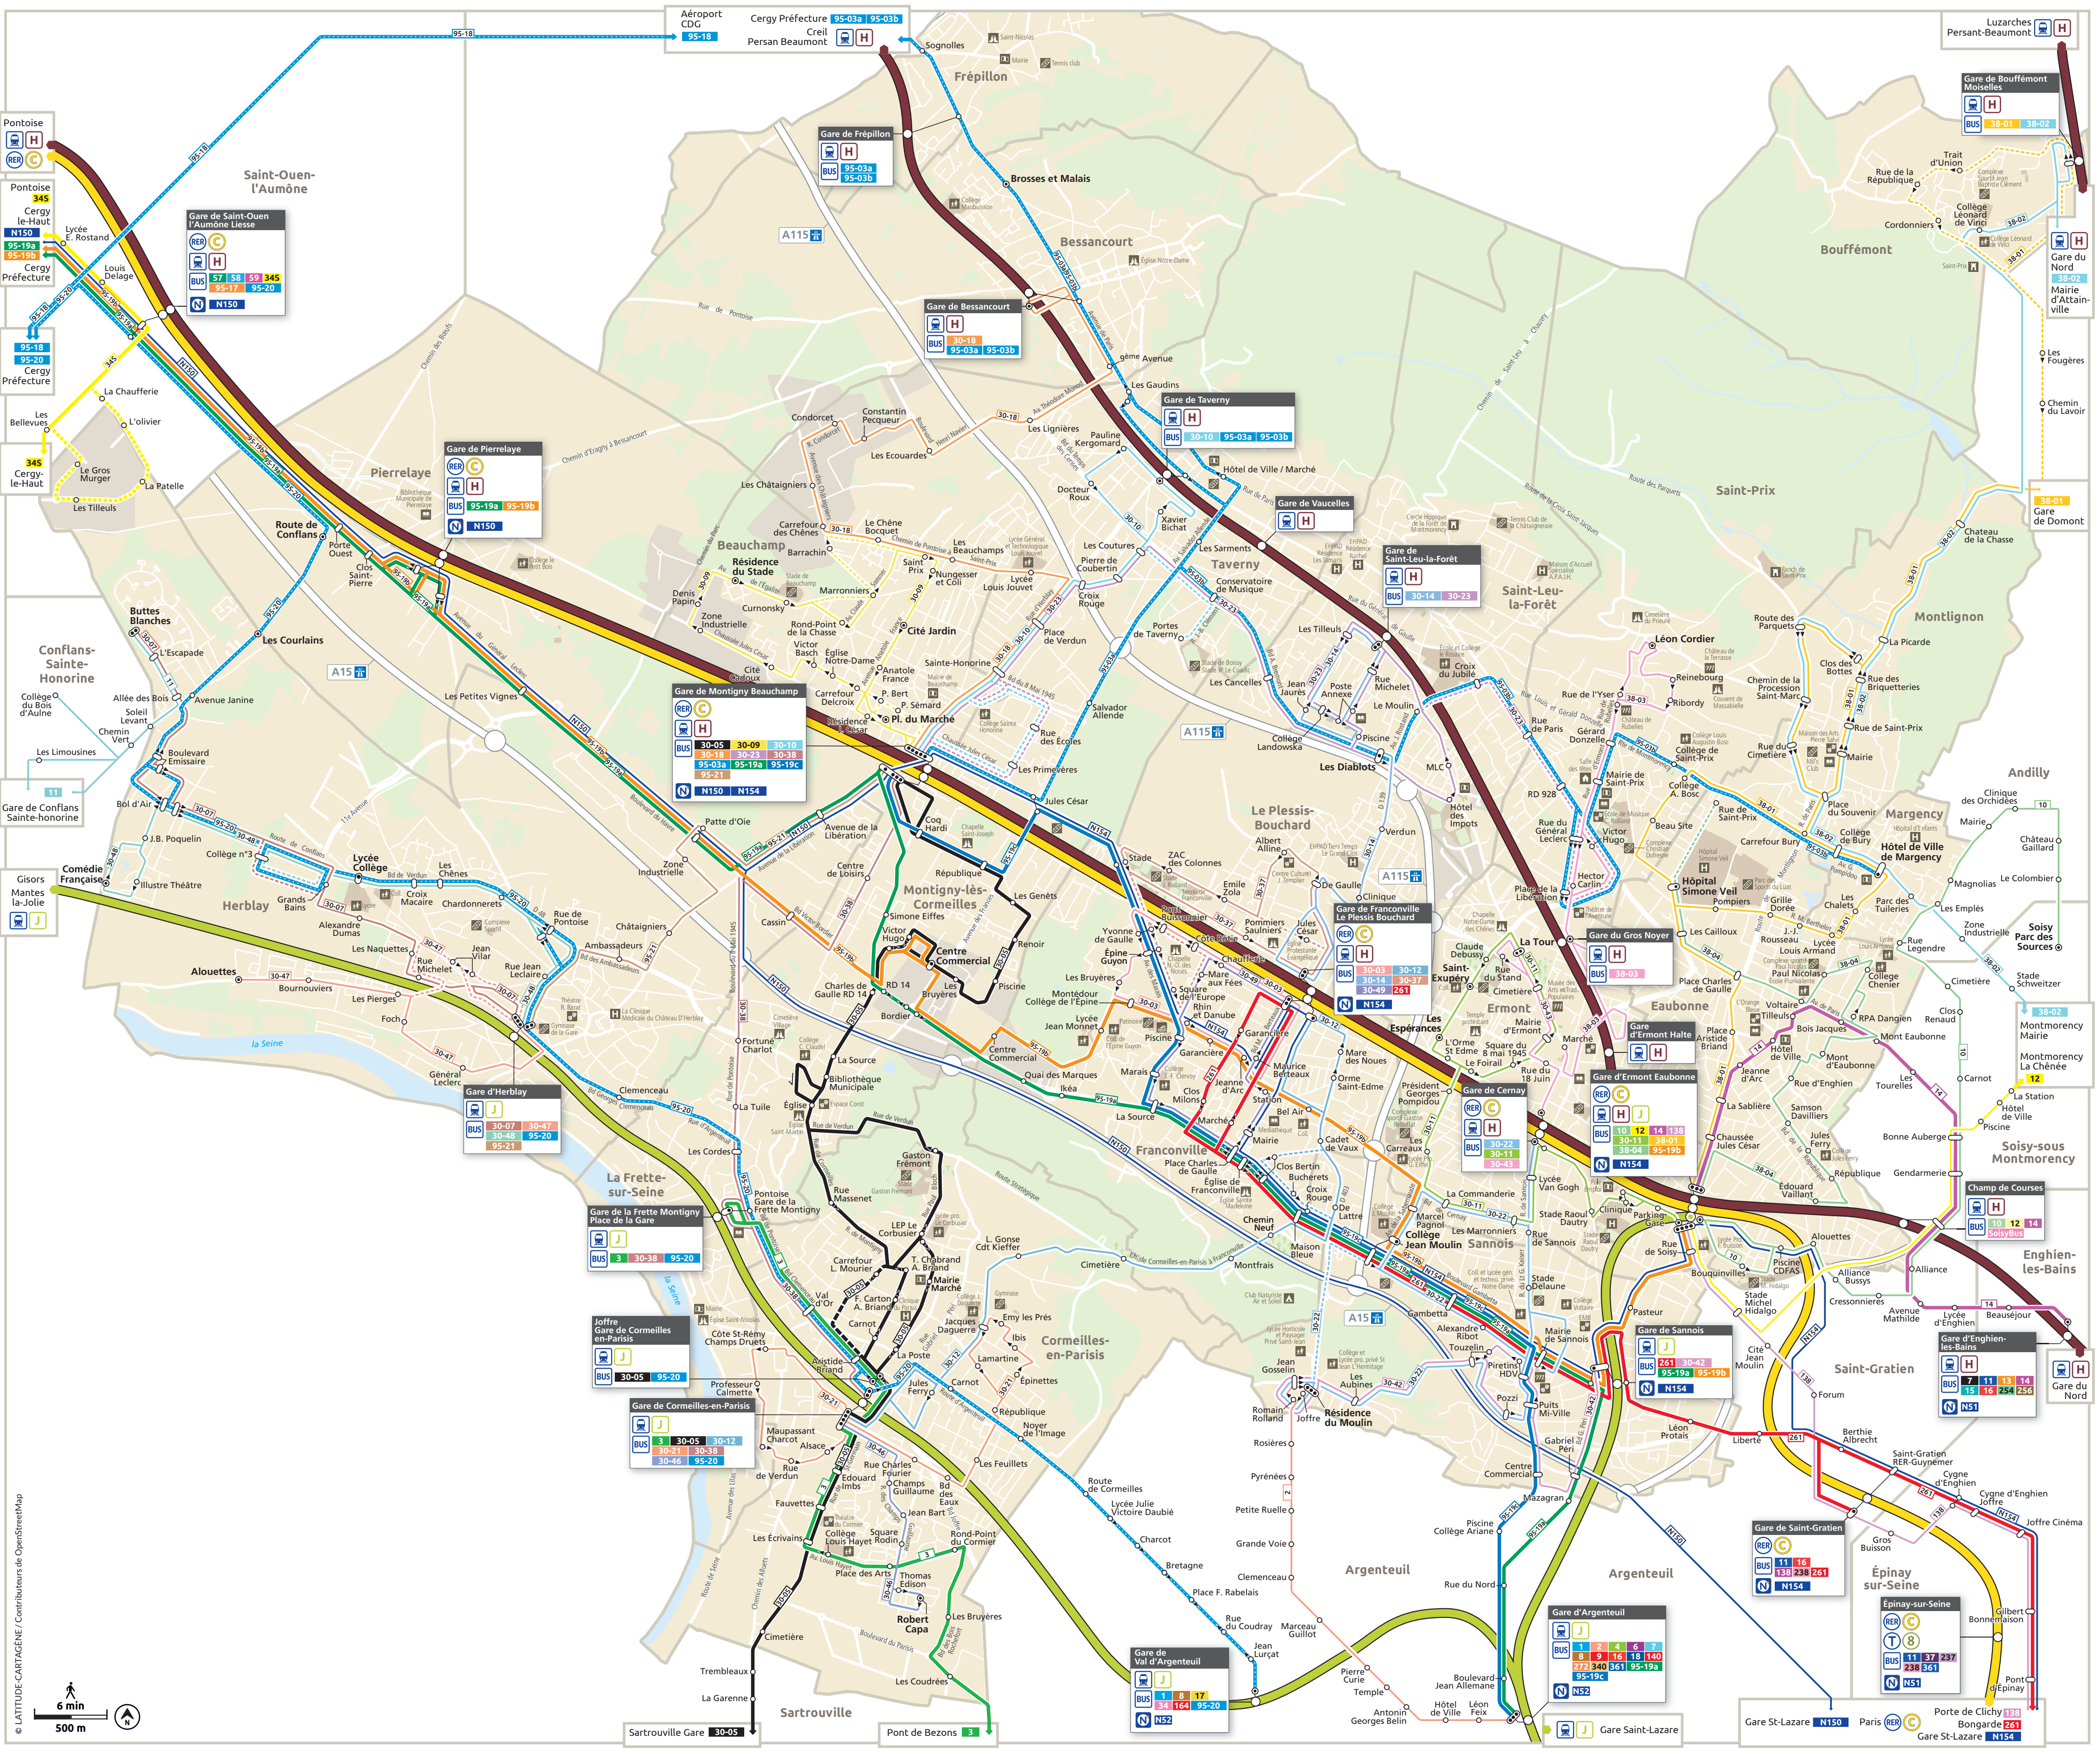

Services

- **H** Hôpital
- **A** Administration
- **S** Groupe scolaire
- **M** Musée
- **B** Bibliothèque
- **S** Salle de spectacle
- **M** Monument
- **L** Lieu de culte
- **C** Centre sportif
- **P** Piscine
- **A** Camping